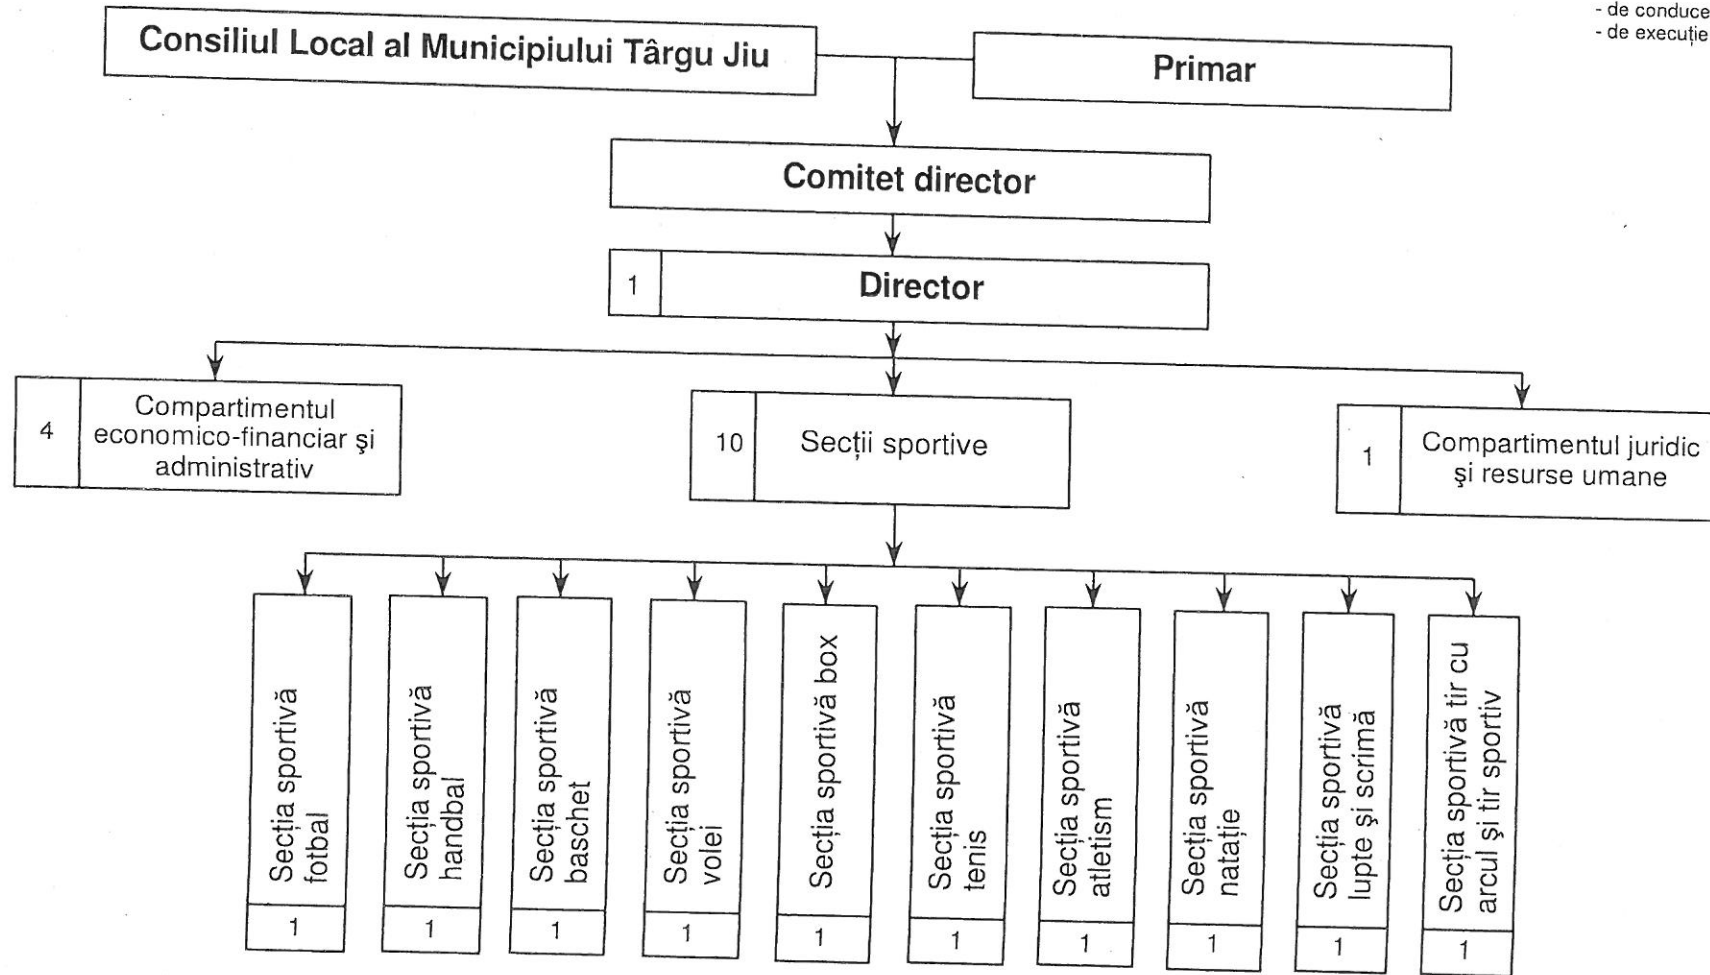

## ORGANIGRAMA CLUBULUI SPORTIV MUNICIPAL TÂRGU JIU

TOTAL 16  
- de conducere 1  
- de execuție 15

Președinte de ședință,  
Consilier,  
Lădaru Ion Eduard

Contrasemnează,  
Secretar,  
Jianu Grigore