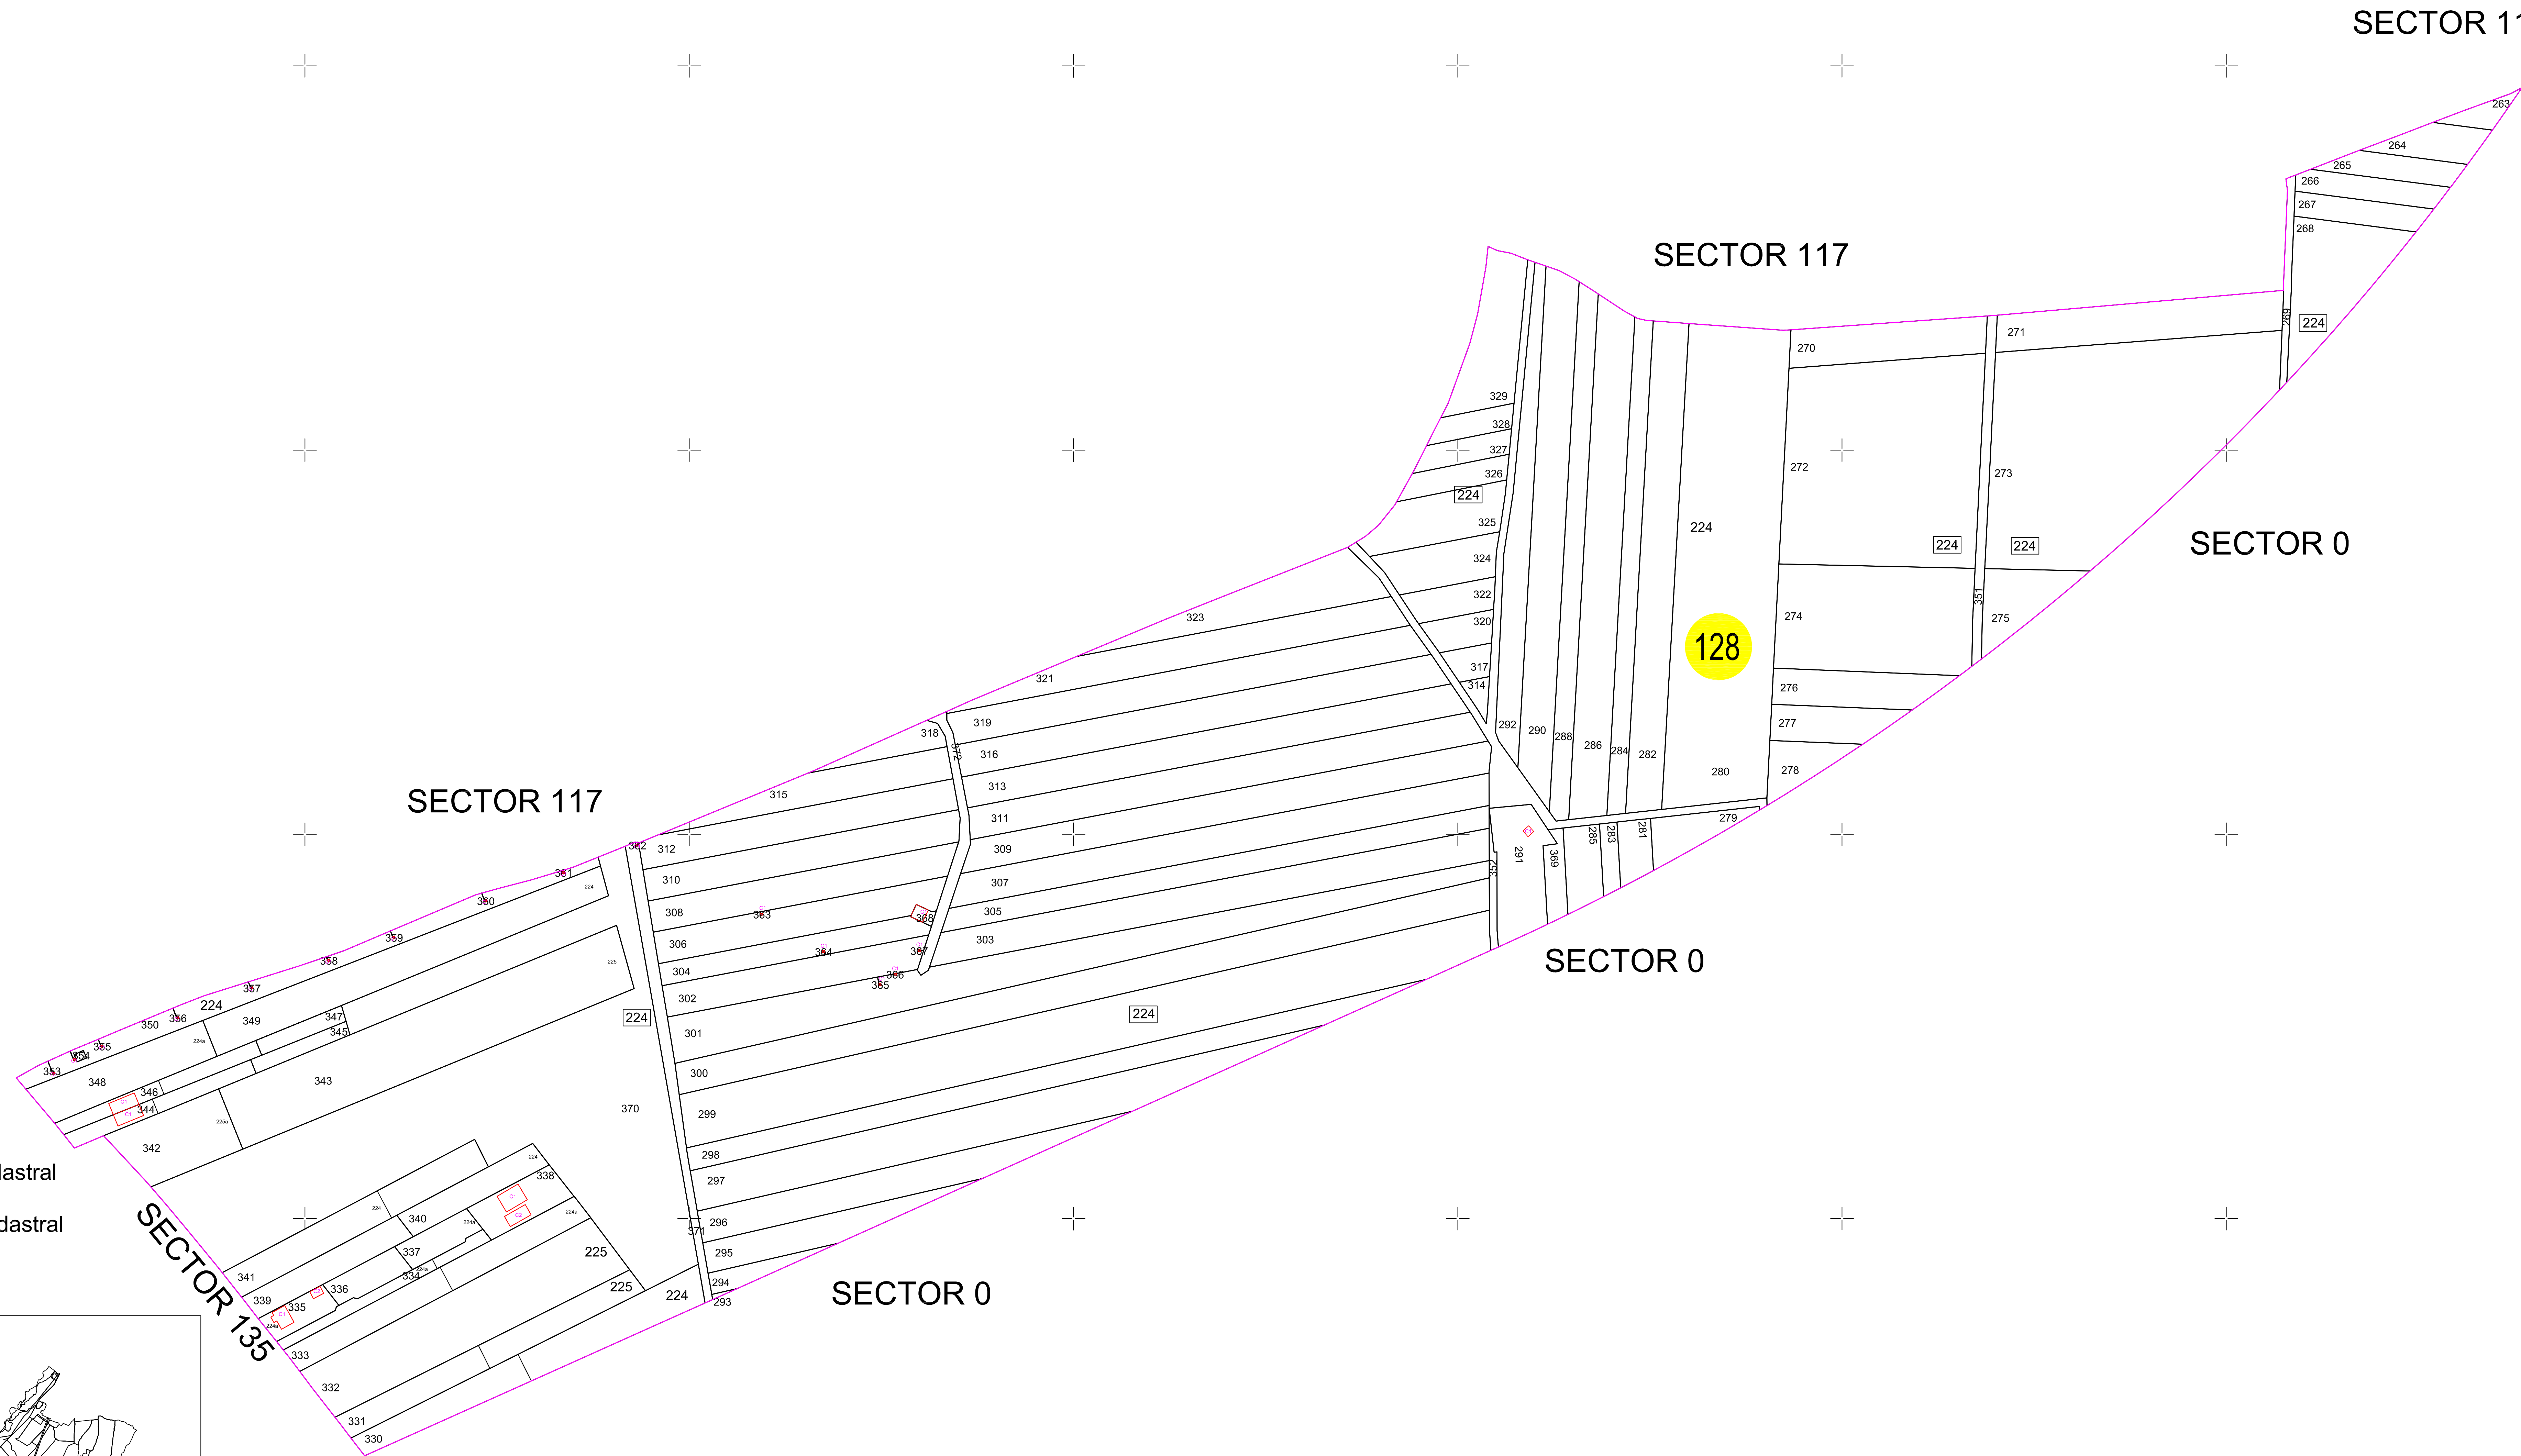

PLAN CADASTRAL

UAT TARGUL JIU - JUDETUL GORJ - SECTOR CADASTRAL 128

SCARA 1:1000, SISTEM DE PROIECTIE STEREO 70
PLANSĂ 1

Legenda:

- Limita Judet
- Limita UAT
- Limită sector cadastral
- Limită imobil
- 1 Număr sector cadastral
- ID imobil

SPRE PUBLICARE
DENUMIRE EXECUTANT:
SC PRIMUL MERIDIAN SRL
DATA INTOCMIRII: 06.01.2021