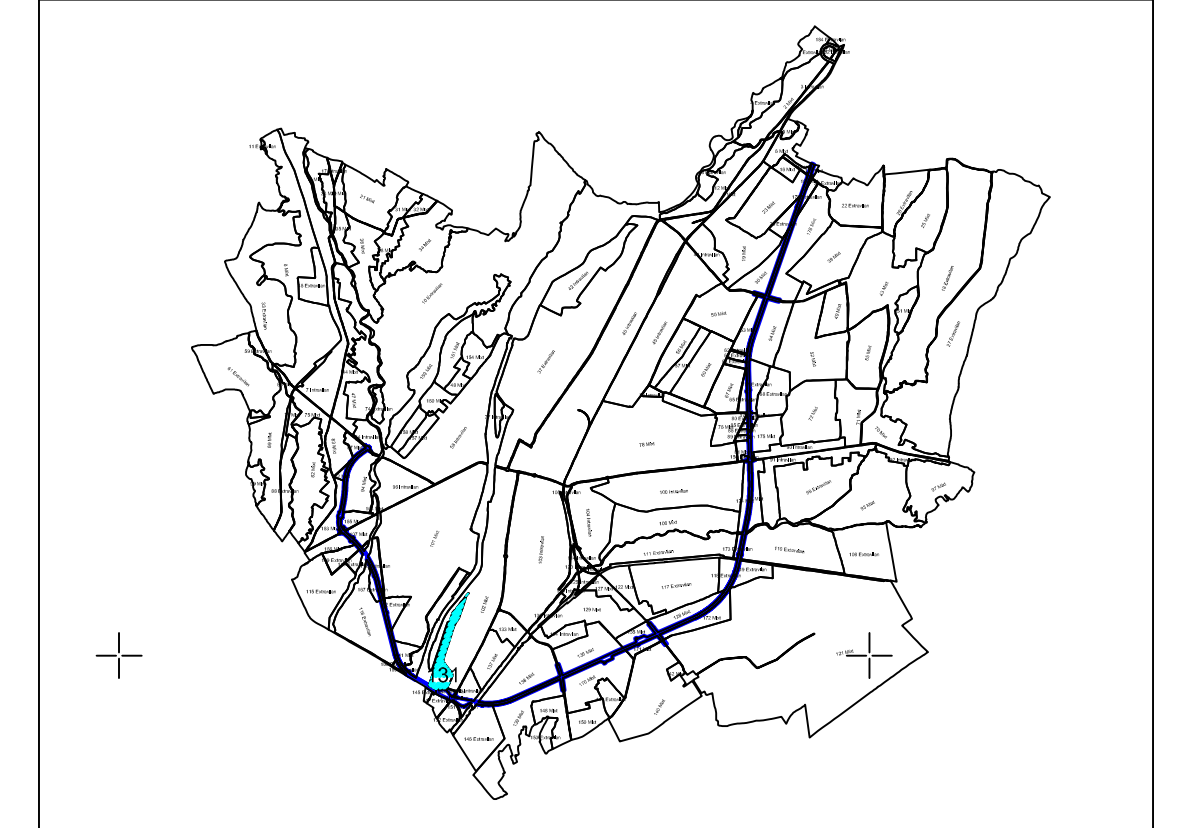

Plan cadastral  
 UAT TÂRGUL JIU, Judetul Gorj, Sector cadastral nr. S131  
 Scara - 1:2000 sistem de proiectie STEREO 70  
 -PLAȘA 2-

Legenda:

- - - - - Limită teritoriu administrativ
- Limită sector cadastral
- Limita imobil
- 1 Număr sector cadastral
- 1100 Număr tarla
- 22 Număr imobil

SCHEMA DISPUNERII SECTOARELOR CADASTRALE

SCHEMA DISPUNERII PLANȘELOR

SPRE PUBLICARE  
 EXECUTANT: S.G. PRIMUL MERIDIAN SRL  
 Data întocmirii planului cadastral: 06.01.2021