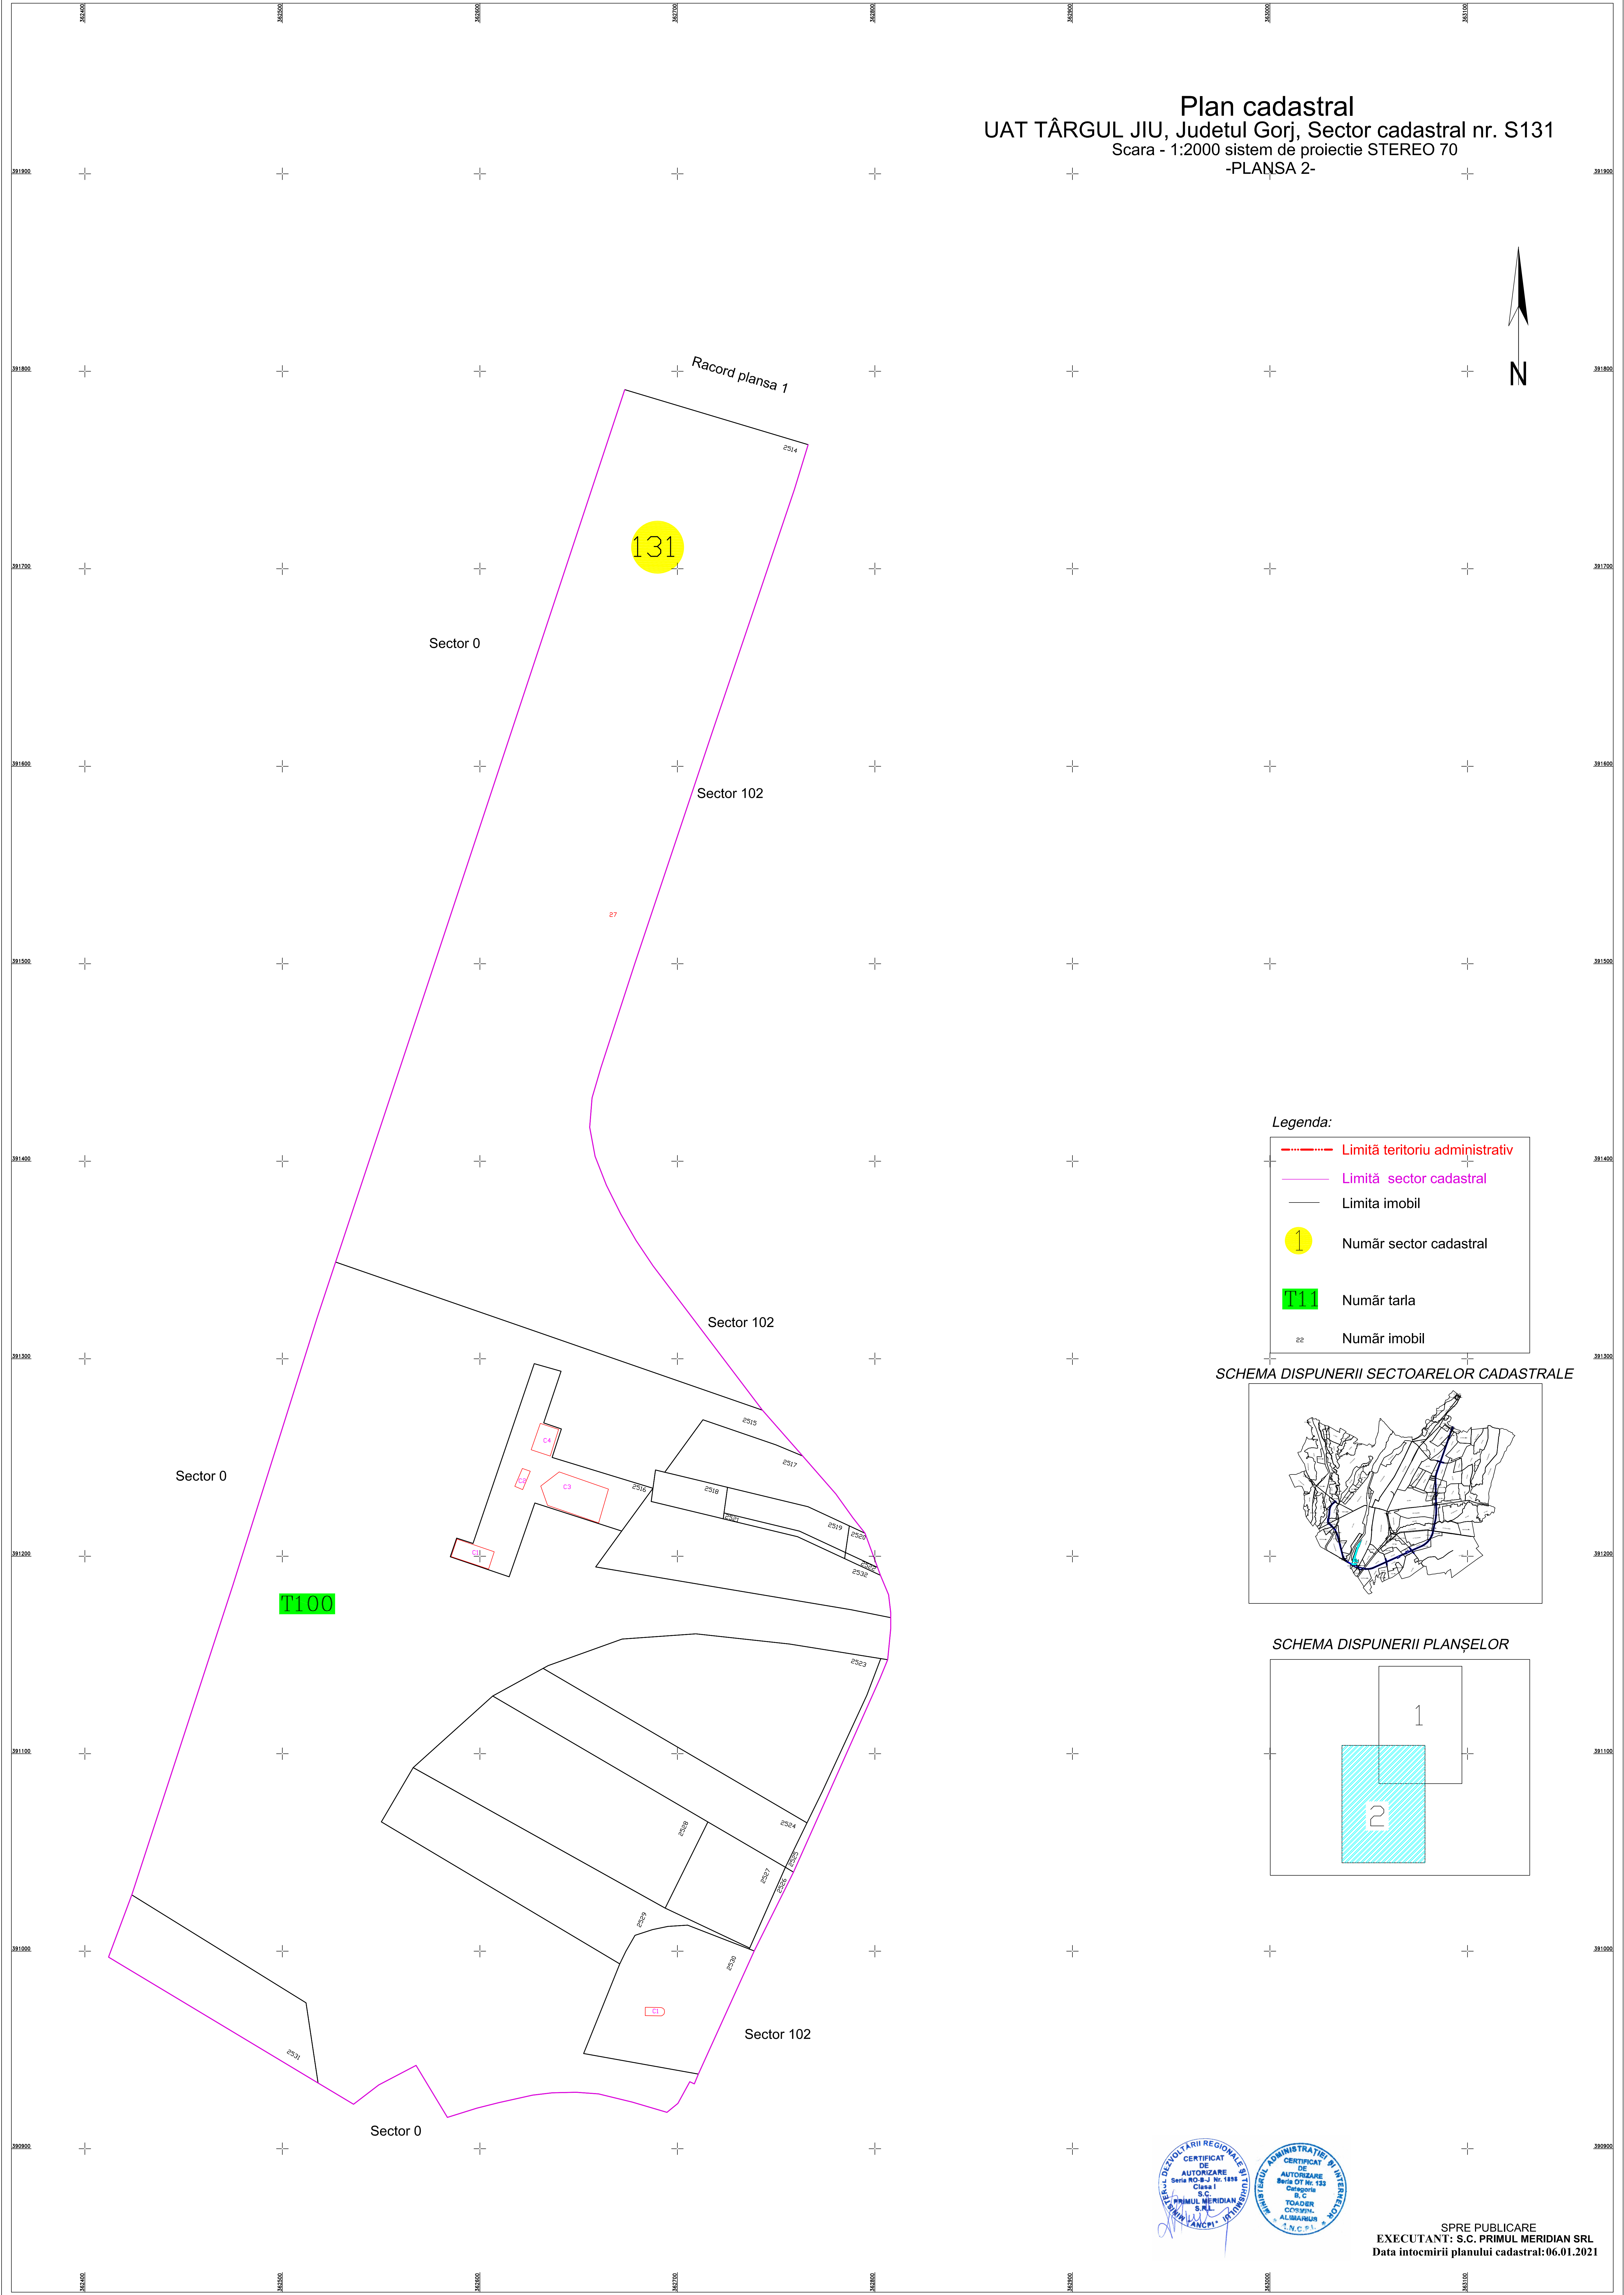

Plan cadastral  
 UAT TÂRGUL JIU, Judetul Gorj, Sector cadastral nr. S131  
 Scara - 1:2000 sistem de proiectie STEREO 70  
 -PLAȘA 2-

Legenda:

- - - - - Limită teritoriu administrativ
- Limită sector cadastral
- Limita imobil
- 1 Număr sector cadastral
- 1100 Număr tarla
- 22 Număr imobil

SCHEMA DISPUNERII SECTOARELOR CADASTRALE

SCHEMA DISPUNERII PLANȘELOR

SPRE PUBLICARE  
 EXECUTANT: S.G. PRIMUL MERIDIAN SRL  
 Data întocmirii planului cadastral: 06.01.2021