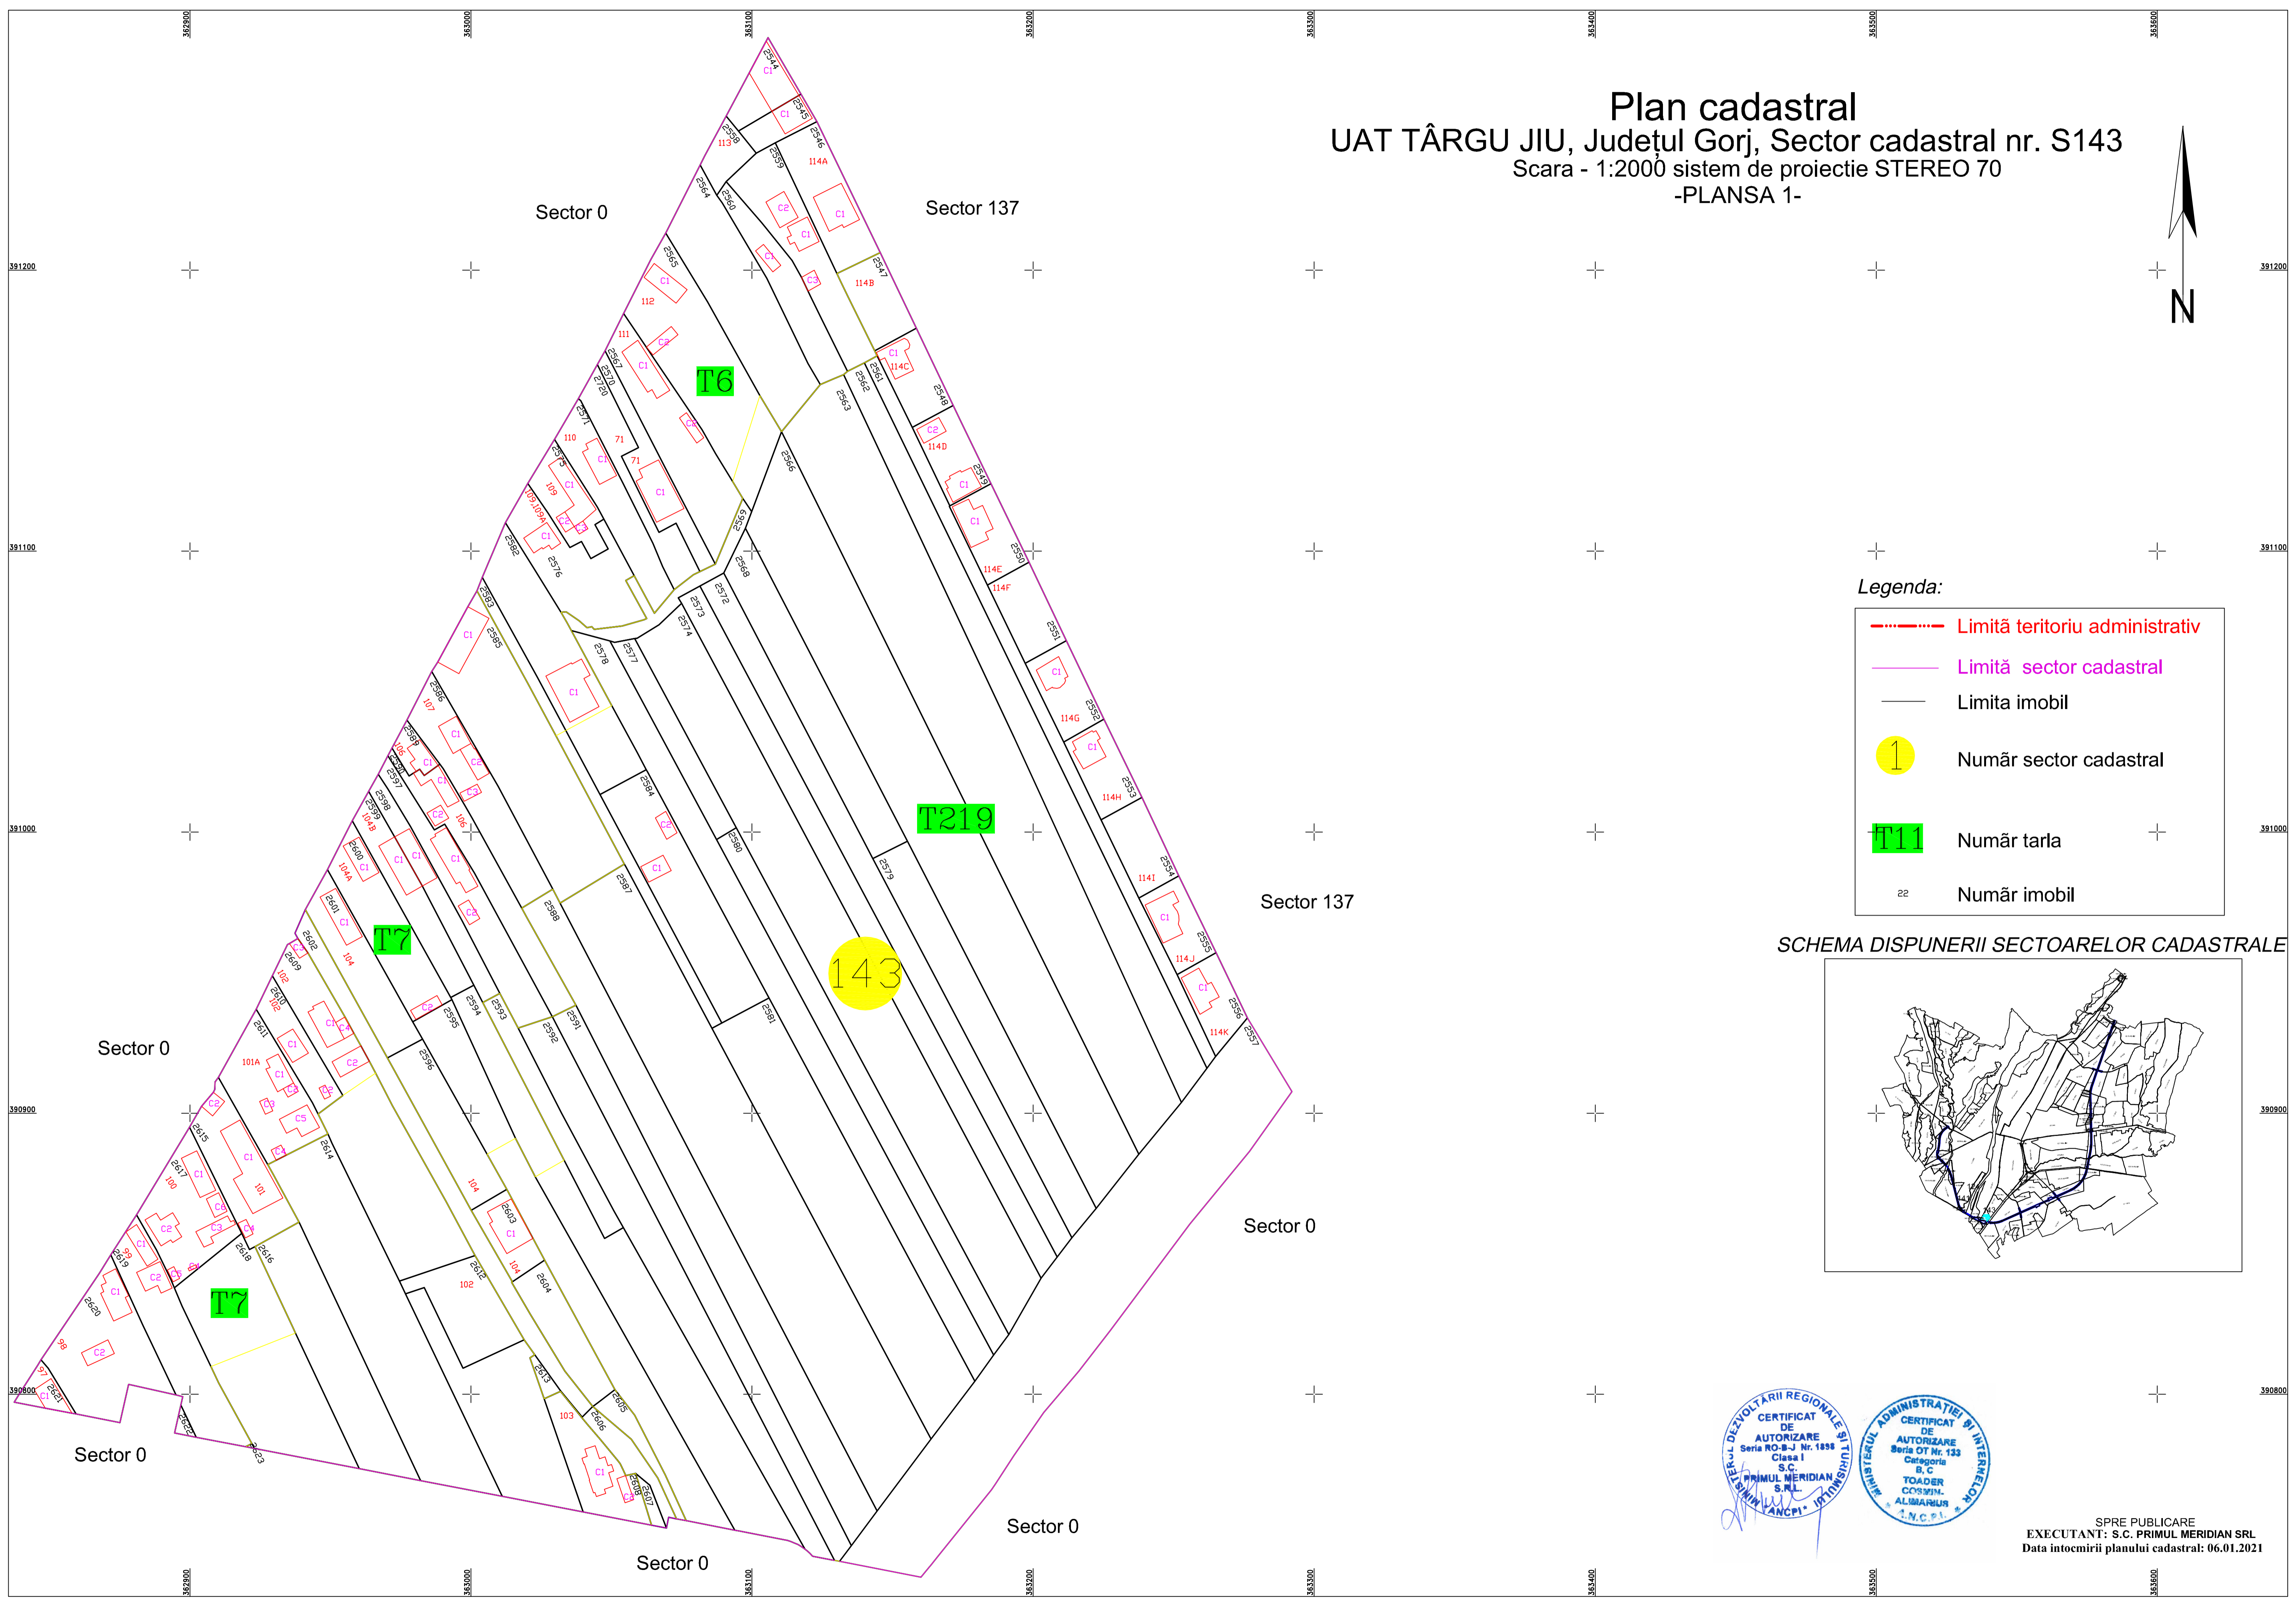

Plan cadastral
UAT TÂRGU JIU, Județul Gorj, Sector cadastral nr. S143
 Scara - 1:2000 sistem de proiectie STEREO 70
 -PLANSĂ 1-

Legenda:

	Limită teritoriu administrativ
	Limită sector cadastral
	Limita imobil
	Număr sector cadastral
	Număr tarla
	Număr imobil

SCHEMA DISPUNERII SECTOARELOR CADASTRALE

SPRE PUBLICARE
 EXECUTANT: S.C. PRIMUL MERIDIAN SRL
 Data întocmirii planului cadastral: 06.01.2021