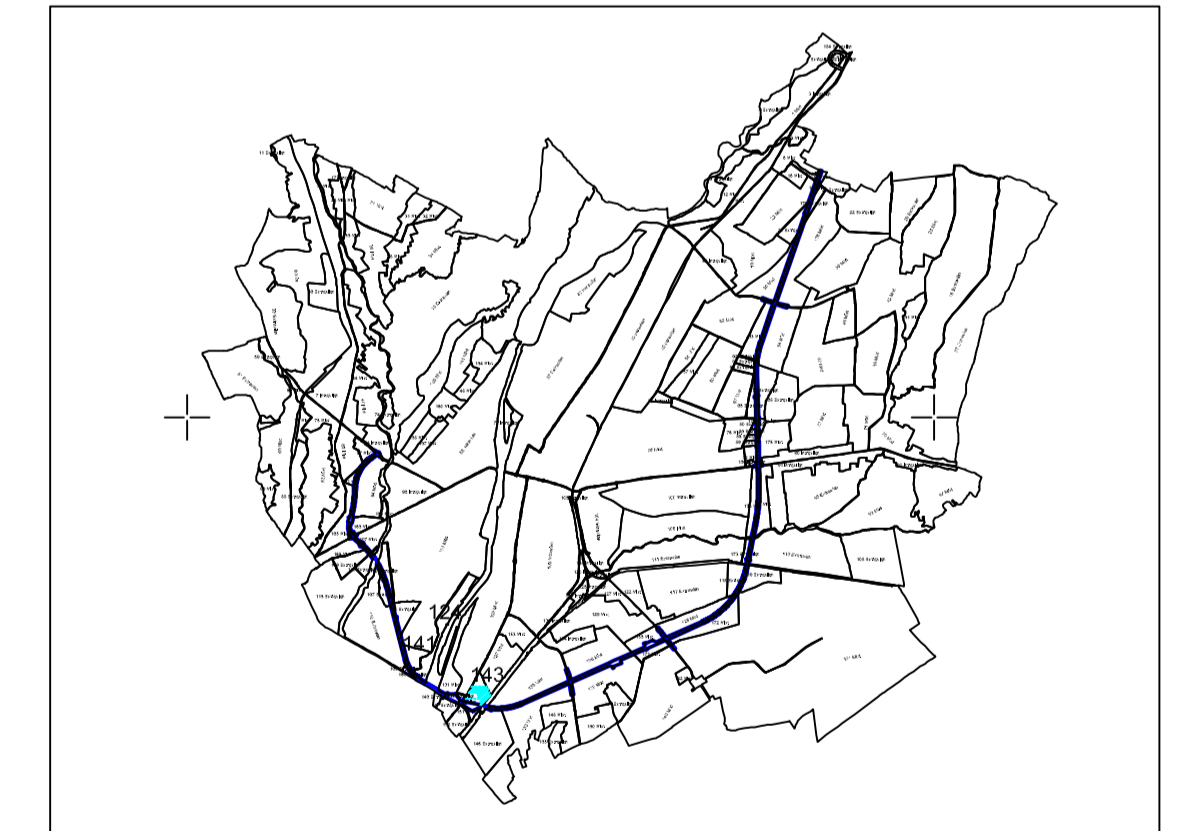

Plan cadastral
UAT TÂRGU JIU, Județul Gorj, Sector cadastral nr. S143
 Scara - 1:2000 sistem de proiectie STEREO 70
 -PLANSĂ 1-

Legenda:

	Limită teritoriu administrativ
	Limită sector cadastral
	Limita imobil
	Număr sector cadastral
	Număr tarla
	Număr imobil

SCHEMA DISPUNERII SECTOARELOR CADASTRALE

SPRE PUBLICARE
 EXECUTANT: S.C. PRIMUL MERIDIAN SRL
 Data întocmirii planului cadastral: 06.01.2021