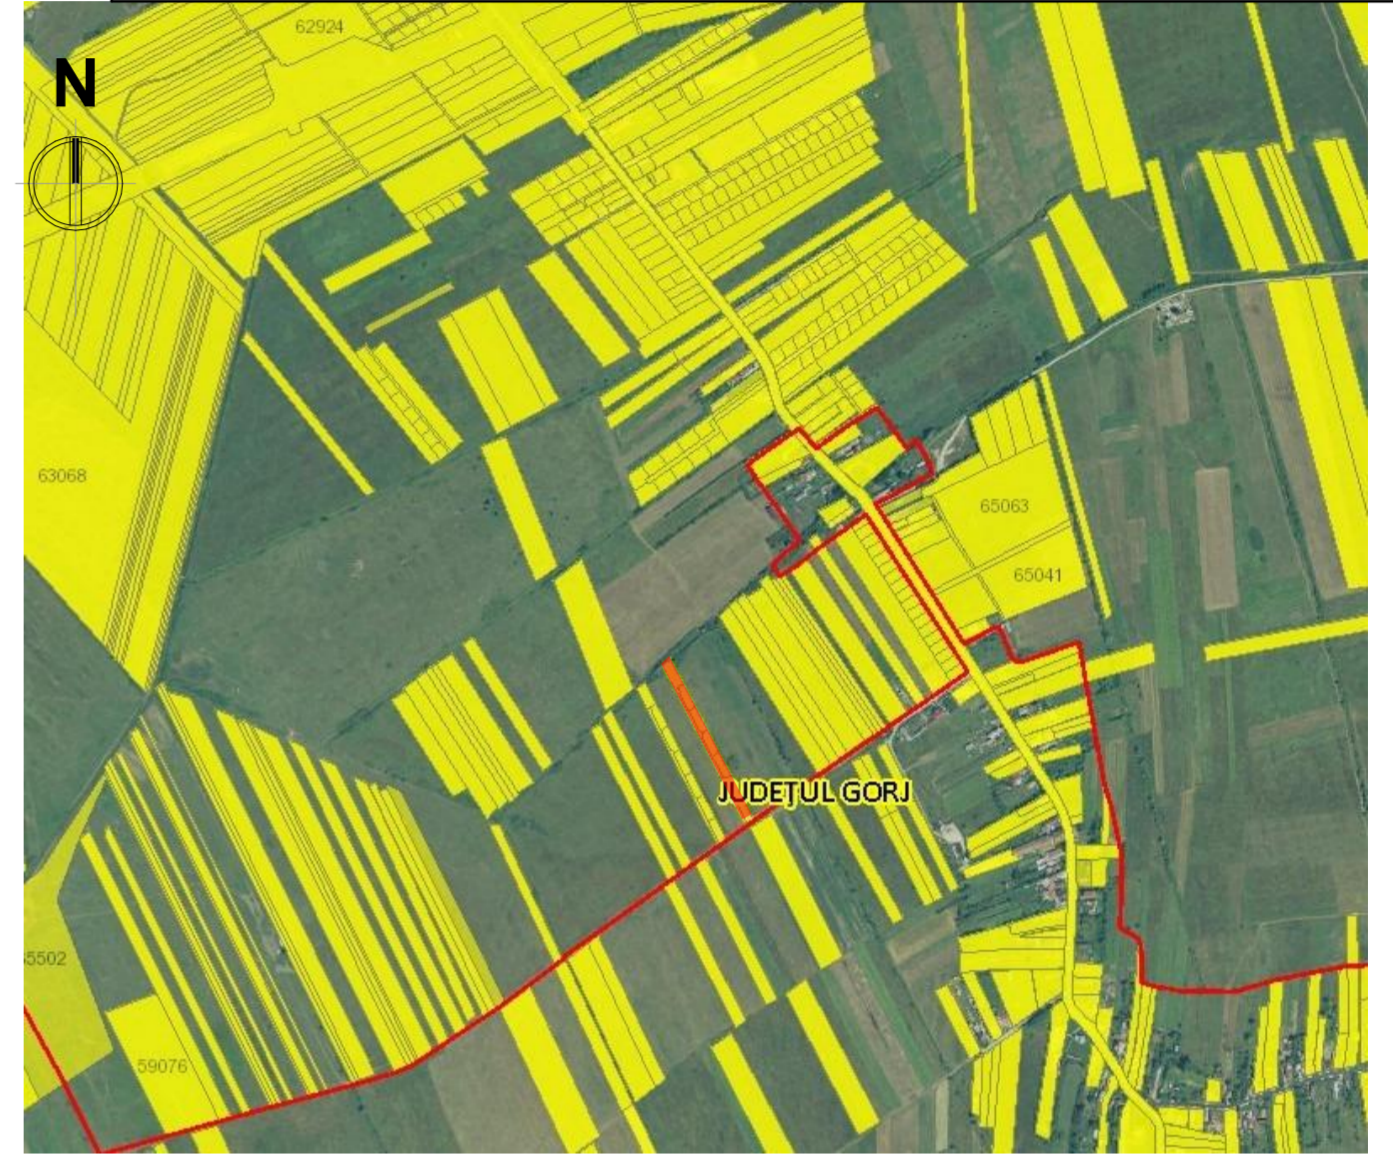

PUZ PLAN URBANISTIC ZONAL

1

PLAN URBANISTIC ZONAL - INCADRAREA IN TERITORIU

AMPLASAMENT STUDIAT

TEREN STUDIAT

-Verificator	Nume	Semnătură	Cerința	referat/expertiza nr./data
-Expert				
Beneficiar: LUCA AURELIAN BOGDAN				
Amplasament: STRADA ANA IPĂTESCU				
Proiect: INTRODUCERE TEREN ÎN EXTRAVILAN; RECONFIGURARE PARCELE, PENTRU CONSTRUIRE LOCUINȚE INDIVIDUALE ȘI FUNCȚIUNI COMPLEMENTARE LOCUIRII				
Pr. nr.: 03/2024				
Faza: P.U.Z.				
Planșa: NR.01				
Specificație	Nume	Semnătură	Scara:	
Sef proiect	Arh. Cămăi Iulian		1:10000	
Proiectat	Arh. Ozon Grigore		1:2000	
Desenat	Arh. Ozon Grigore		Data:	
			04. 2024	