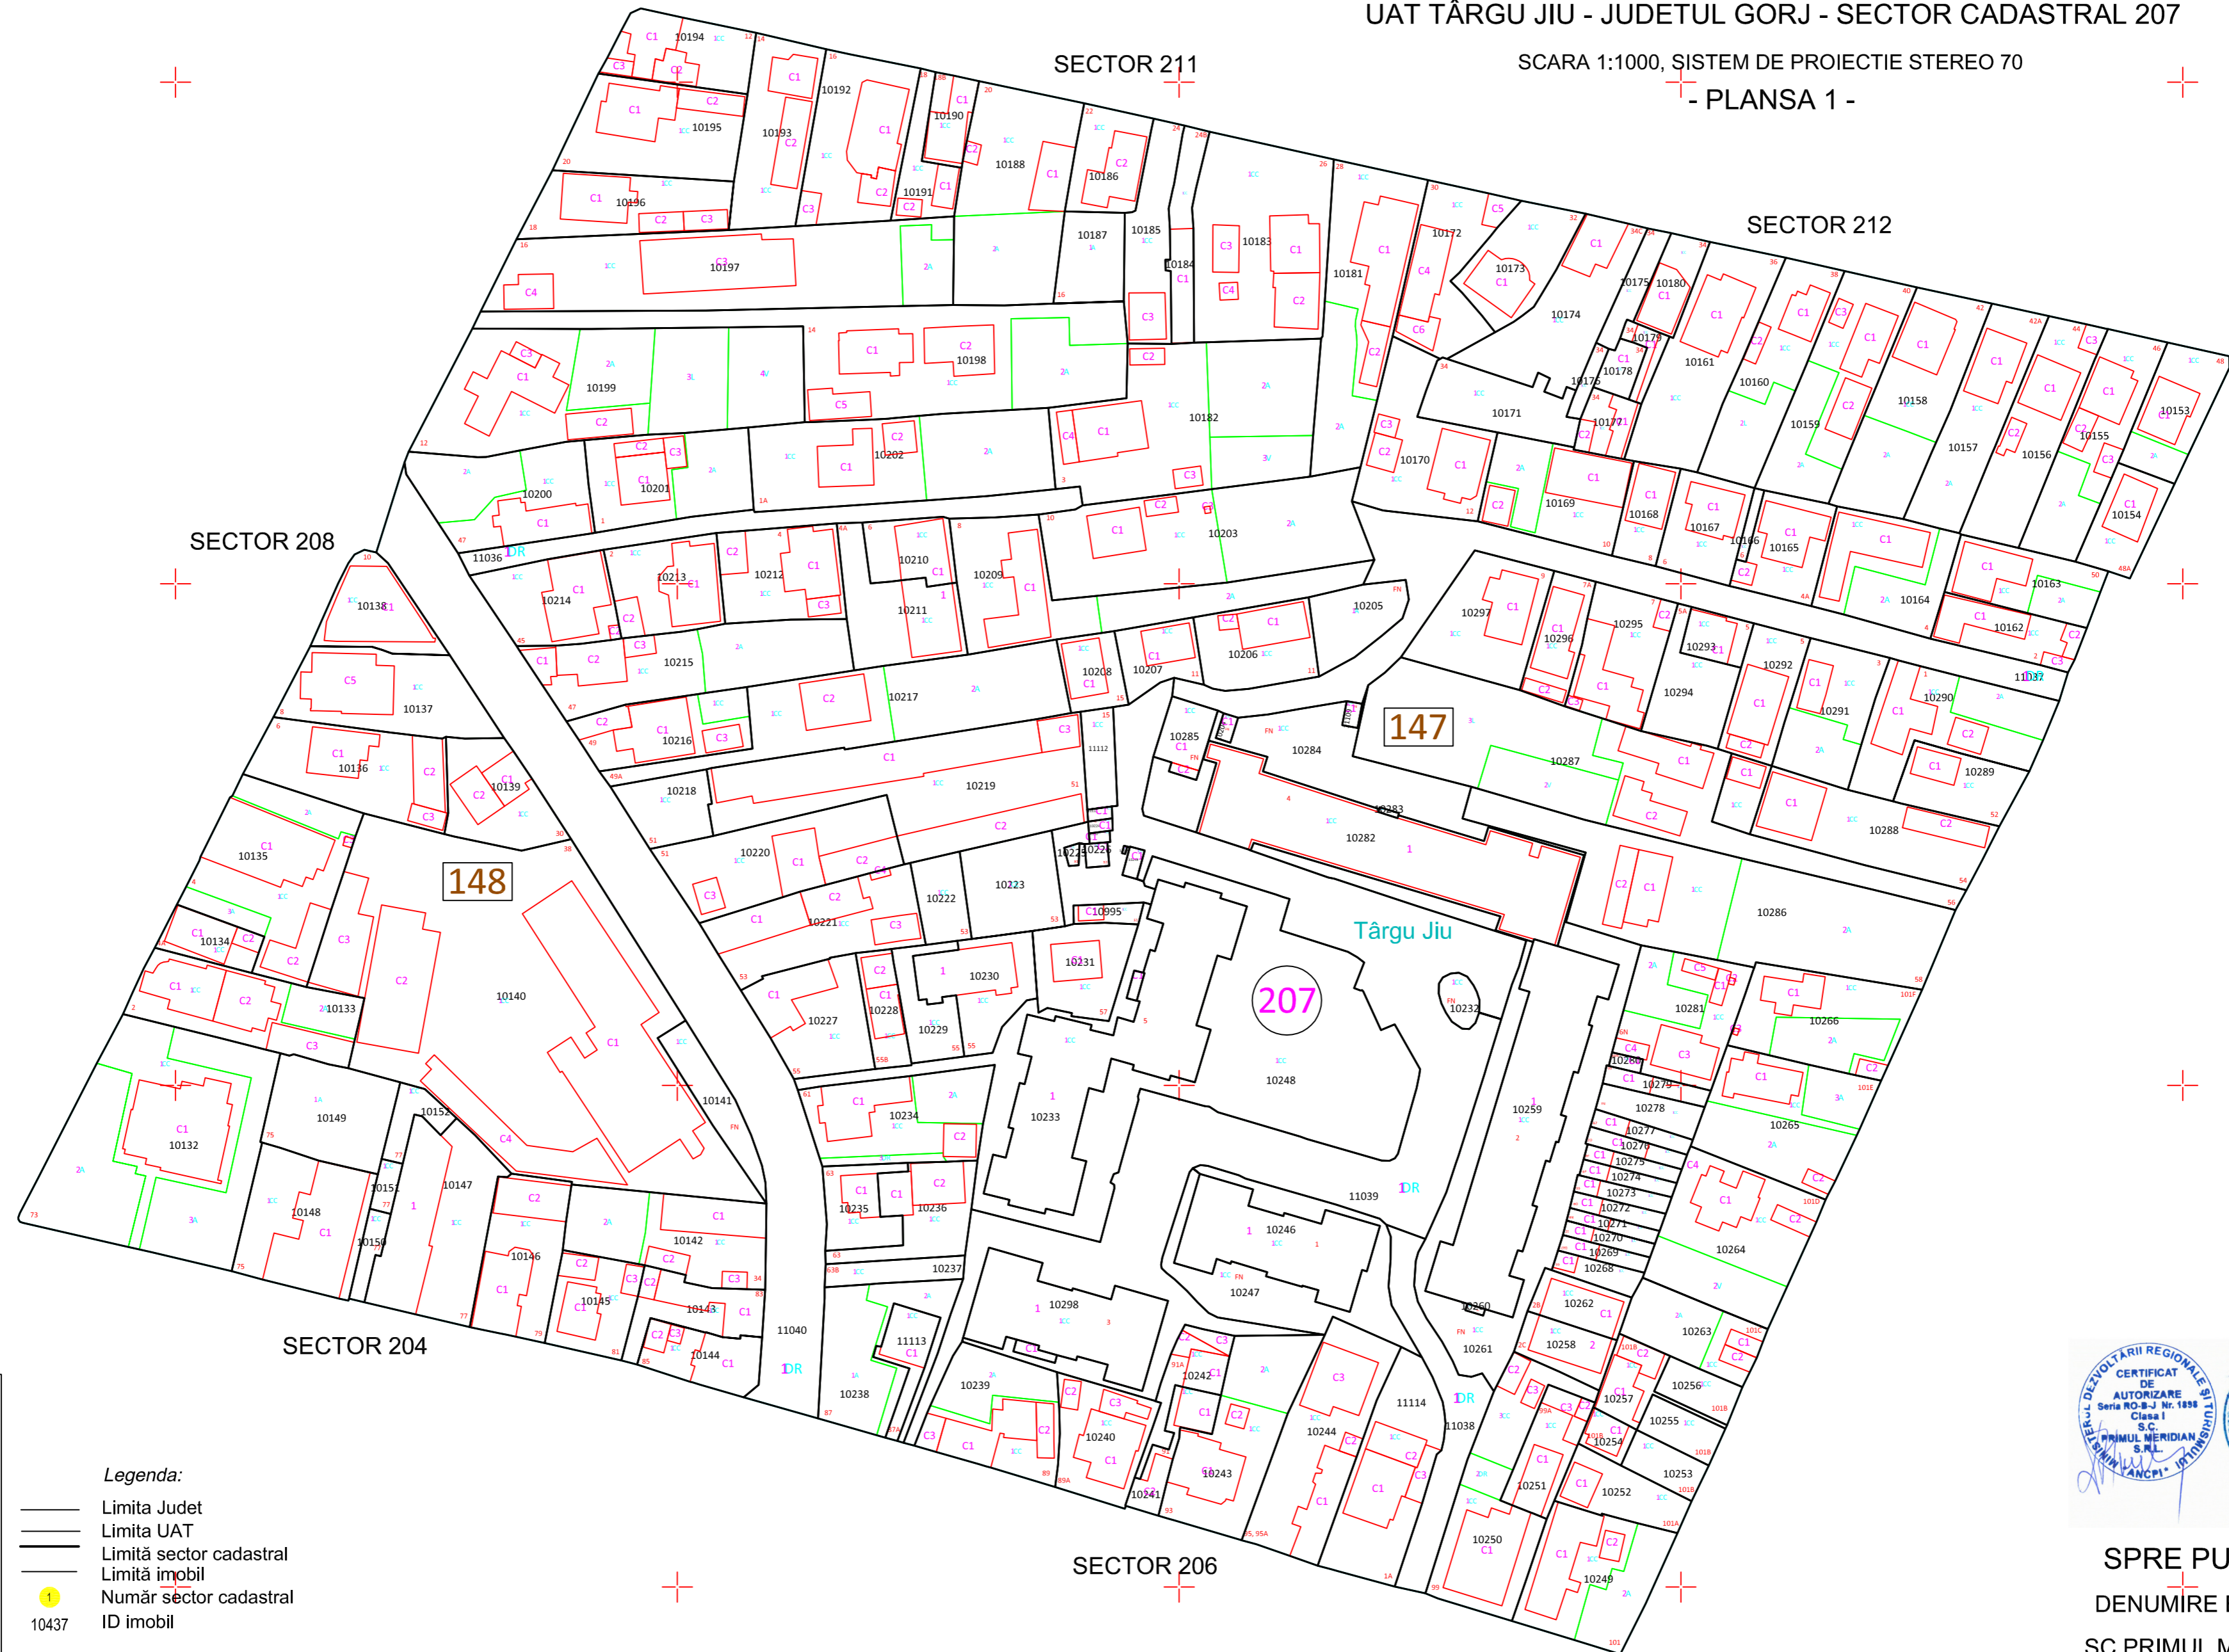

PLAN CADASTRAL
UAT TÂRGU JIU - JUDETUL GORJ - SECTOR CADASTRAL 207

SCARA 1:1000, SISTEM DE PROIECTIE STEREO 70

- PLANSĂ 1 -

- Legenda:
- Limita Judet
 - Limita UAT
 - Limita sector cadastral
 - Limita imobil
 - Număr sector cadastral
 - ID imobil

SPRE PUBLICARE
DENUMIRE EXECUTANT:
SC PRIMUL MERIDIAN SRL
DATA INTOCMIRII: 11.09.2024