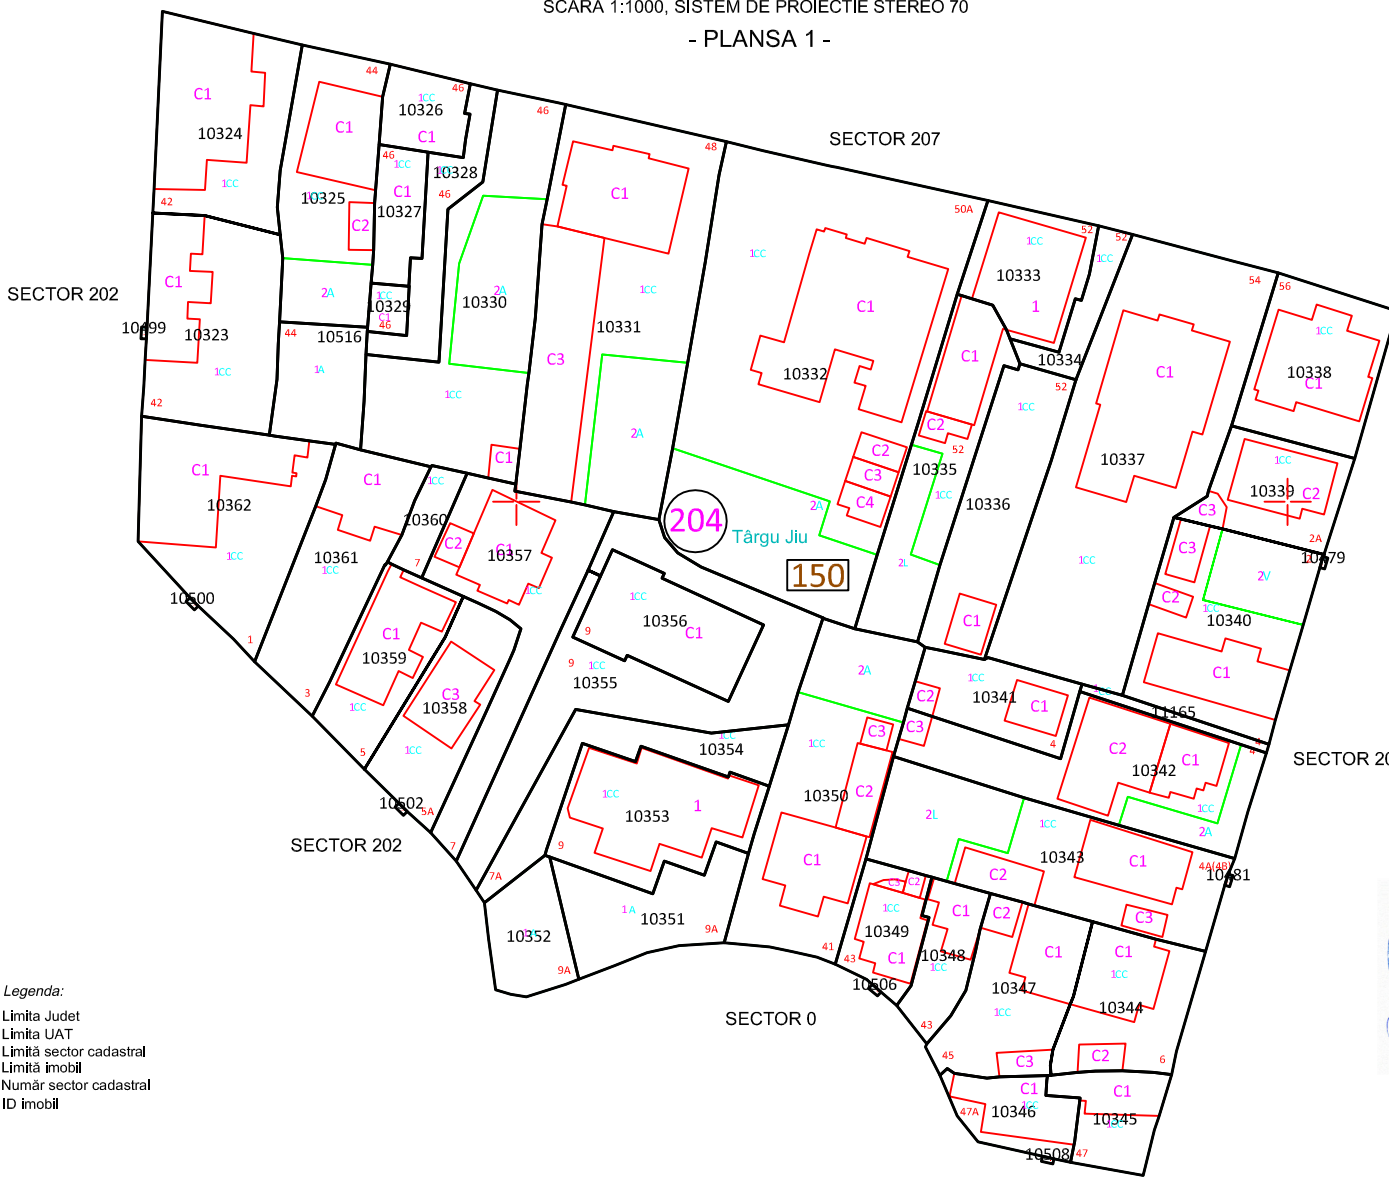

364400

364500

364600

PLAN CADASTRAL

UAT TÂRGU JIU - JUDETUL GORJ - SECTOR CADASTRAL 204

SCARA 1:1000, SISTEM DE PROIECTIE STEREO 70

- PLANSĂ 1 -

394700

394700

- Legenda:
- Limița Judet
 - Limița UAT
 - Limița sector cadastral
 - Limița imobil
 - Număr sector cadastral
 - ID imobil

SPRE PUBLICARE
 DENUMIRE EXECUTANT:
 SC PRIMUL MERIDIAN SRL
 DATA INTOCMIRII: 11.09.2024

364400

364500

364600