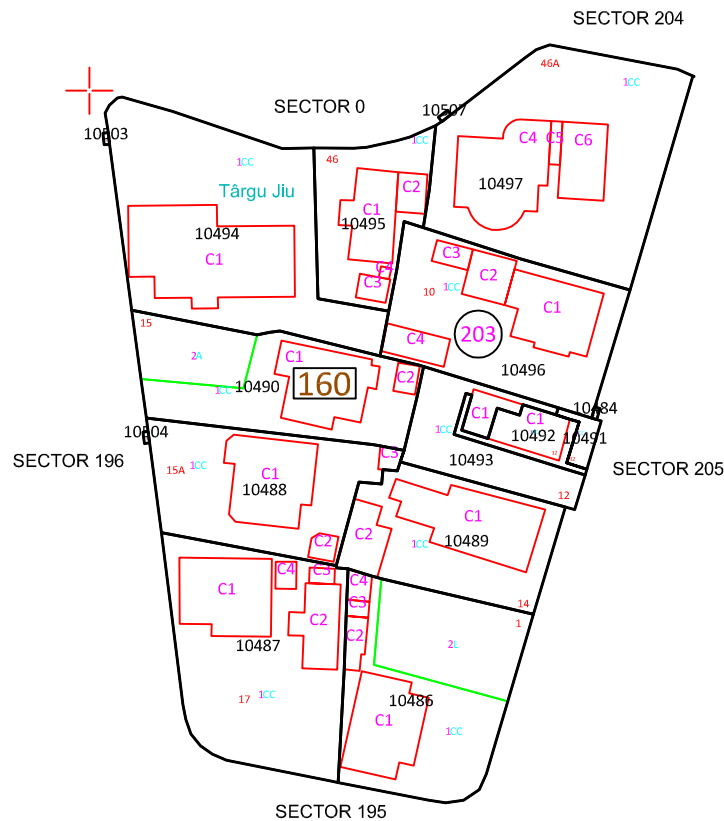

PLAN CADASTRAL

UAT TÂRGU JIU - JUDETUL GORJ - SECTOR CADASTRAL 203

SCARA 1:1000, SISTEM DE PROIECTIE STEREO 70

- PLANSA 1 -

394600

394600

394500

394500

Legenda:

- Limita Judet
- Limita UAT
- Limita sector cadastral
- Limita imobil
- ① Număr sector cadastral
- 10437 ID imobil

SPRE PUBLICARE
DENUMIRE EXECUTANT:
SC PRIMUL MERIDIAN SRL
DATA INTOCMIRII: 11.09.2024

364400

364500

364600