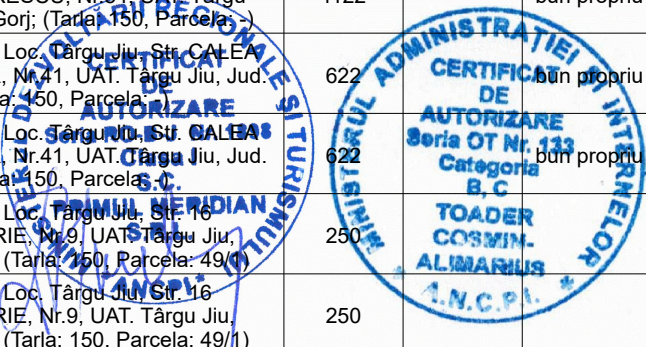

Nr. crt.	Nume / denumire deținător	Data nașterii / CUI	Identificator	Planșa	Sector cadastral	Adresa imobilului	Suprafața în proprietate (mp)	Suprafața în posesie (mp)	Observații deținător
33	MUNICIPIUL TÂRGU JIU	4956065	10506	16	204	Intravilan, Loc. Târgu Jiu, Str. CALEA EROILOR, Nr.FN, UAT. Târgu Jiu, Jud. Gorj; (Tarla: 150, Parcela: 3)	1		, bun propriu
			10508	16	204	Intravilan, Loc. Târgu Jiu, Str. CALEA EROILOR, Nr.FN, UAT. Târgu Jiu, Jud. Gorj; (Tarla: 150, Parcela: 4)	1		
34	NEAMȚU MĂDĂLINA VILIANA	07.08.1980	10357	16	204	Intravilan, Loc. Târgu Jiu, Str. 16 FEBRUARIE, Nr.7, UAT. Târgu Jiu, Jud. Gorj; (Tarla: 150, Parcela: -)	457		bun propriu
35	NEIDENTIFICAT NEIDENTIFICAT		10346	16	204	Intravilan, Loc. Târgu Jiu, Str. CALEA EROILOR, Nr.47A, UAT. Târgu Jiu, Jud. Gorj; (Tarla: 150, Parcela: -)		141	Proprietar neidentificat.
			10354	16	204	Intravilan, Loc. Târgu Jiu, Str. 16 FEBRUARIE, Nr.7A, UAT. Târgu Jiu, Jud. Gorj; (Tarla: 150, Parcela: -)		234	
			11165	16	204	Intravilan, Loc. Târgu Jiu, Str. MĂRĂȘEȘTI, Nr.4, UAT. Târgu Jiu, Jud. Gorj; (Tarla: 150, Parcela: -)		30	
36	NOVAC EUGENIA	27.09.1980	10358	16	204	Intravilan, Loc. Târgu Jiu, Str. 16 FEBRUARIE, Nr.5A, UAT. Târgu Jiu, Jud. Gorj; (Tarla: 150, Parcela: 54)	272		bun comun
37	NOVAC EVUȚA STELUȚA	08.07.1954	10359	16	204	Intravilan, Loc. Târgu Jiu, Str. 16 FEBRUARIE, Nr.5, UAT. Târgu Jiu, Jud. Gorj; (Tarla: 150, Parcela: 54)	248		bun propriu
38	NOVAC LAURENȚIU ADRIAN	12.07.1981	10358	16	204	Intravilan, Loc. Târgu Jiu, Str. 16 FEBRUARIE, Nr.5A, UAT. Târgu Jiu, Jud. Gorj; (Tarla: 150, Parcela: 54)	272		
39	NOVAC LAURENȚIU ADRIAN	12.07.1981	10359	16	204	Intravilan, Loc. Târgu Jiu, Str. 16 FEBRUARIE, Nr.5, UAT. Târgu Jiu, Jud. Gorj; (Tarla: 150, Parcela: 54)	248		bun propriu
40	PARASCHIV MARIN	11.04.1958	10362	16	204	Intravilan, Loc. Târgu Jiu, Str. 16 FEBRUARIE, Nr.1, UAT. Târgu Jiu, Jud. Gorj; (Tarla: 150, Parcela: 62, 63)	507		
41	PEIA ROXANA	27.05.1966	10324	16	204	Intravilan, Loc. Târgu Jiu, Str. TUDOR VLADIMIRESCU, Nr.42, UAT. Târgu Jiu, Jud. Gorj; (Tarla: 150, Parcela: -)	431		bun propriu
42	POGONARU CONSTANTIN	05.03.1973	10345	16	204	Intravilan, Loc. Târgu Jiu, Str. EROILOR, Nr.47, UAT. Târgu Jiu, Jud. Gorj; (Tarla: 150, Parcela: -)	146		
43	POGONARU CONSTANTIN	05.03.1973	10345	16	204	Intravilan, Loc. Târgu Jiu, Str. EROILOR, Nr.47, UAT. Târgu Jiu, Jud. Gorj; (Tarla: 150, Parcela: -)	146		bun propriu
44	POPESCU DORIN IOAN	10.10.1936	10332	16	204	Intravilan, Loc. Târgu Jiu, Str. TUDOR VLADIMIRESCU, Nr.50A, UAT. Târgu Jiu, Jud. Gorj; (Tarla: 150, Parcela: -)	1738		în indiviziune
45	POPESCU GEORGIANA NATALIA	20.06.1947	10332	16	204	Intravilan, Loc. Târgu Jiu, Str. TUDOR VLADIMIRESCU, Nr.50A, UAT. Târgu Jiu, Jud. Gorj; (Tarla: 150, Parcela: -)	1738		
46	POPESCU OLIMPIA CRISTINA	06.10.1979	10362	16	204	Intravilan, Loc. Târgu Jiu, Str. 16 FEBRUARIE, Nr.1, UAT. Târgu Jiu, Jud. Gorj; (Tarla: 150, Parcela: 62, 63)	507		
47	POPESCU VASILE	31.12.1957	10336	16	204	Intravilan, Loc. Târgu Jiu, Str. TUDOR VLADIMIRESCU, Nr.52, UAT. Târgu Jiu, Jud. Gorj; (Tarla: 150, Parcela: -)	360		bun propriu
48	ROGOJANU CATALIN SIMION	29.09.1979	10349	16	204	Intravilan, Loc. Târgu Jiu, Str. CALEA EROILOR, Nr.43, UAT. Târgu Jiu, Jud. Gorj; (Tarla: 150, Parcela: 41)	150		bun propriu
49	ROGOJANU MIHAI CEZAR	08.12.1974	10348	16	204	Intravilan, Loc. Târgu Jiu, Str. CALEA EROILOR, Nr.43, UAT. Târgu Jiu, Jud. Gorj; (Tarla: 150, Parcela: -)	136		
50	SC BUSSINES PARTENERS SRL	999999999-9999	10337	16	204	Intravilan, Loc. Târgu Jiu, Str. TUDOR VLADIMIRESCU, Nr.54, UAT. Târgu Jiu, Jud. Gorj; (Tarla: 150, Parcela: -)	1122		bun propriu
51	ȘERBAN MARIA IOSEFINA	01.11.1944	10350	16	204	Intravilan, Loc. Târgu Jiu, Str. CALEA EROILOR, Nr.41, UAT. Târgu Jiu, Jud. Gorj; (Tarla: 150, Parcela: -)	622		bun propriu
52	ȘERBAN MIRCEA MARIAN	26.08.1976	10350	16	204	Intravilan, Loc. Târgu Jiu, Str. CALEA EROILOR, Nr.41, UAT. Târgu Jiu, Jud. Gorj; (Tarla: 150, Parcela: -)	622		bun propriu
53	TEODORESCU ION CLAUDIU	26.05.1981	10356	16	204	Intravilan, Loc. Târgu Jiu, Str. 16 FEBRUARIE, Nr.9, UAT. Târgu Jiu, Jud. Gorj; (Tarla: 150, Parcela: 49/1)	250		
54	TEODORESCU IONELA COSTINELA	17.06.1981	10356	16	204	Intravilan, Loc. Târgu Jiu, Str. 16 FEBRUARIE, Nr.9, UAT. Târgu Jiu, Jud. Gorj; (Tarla: 150, Parcela: 49/1)	250