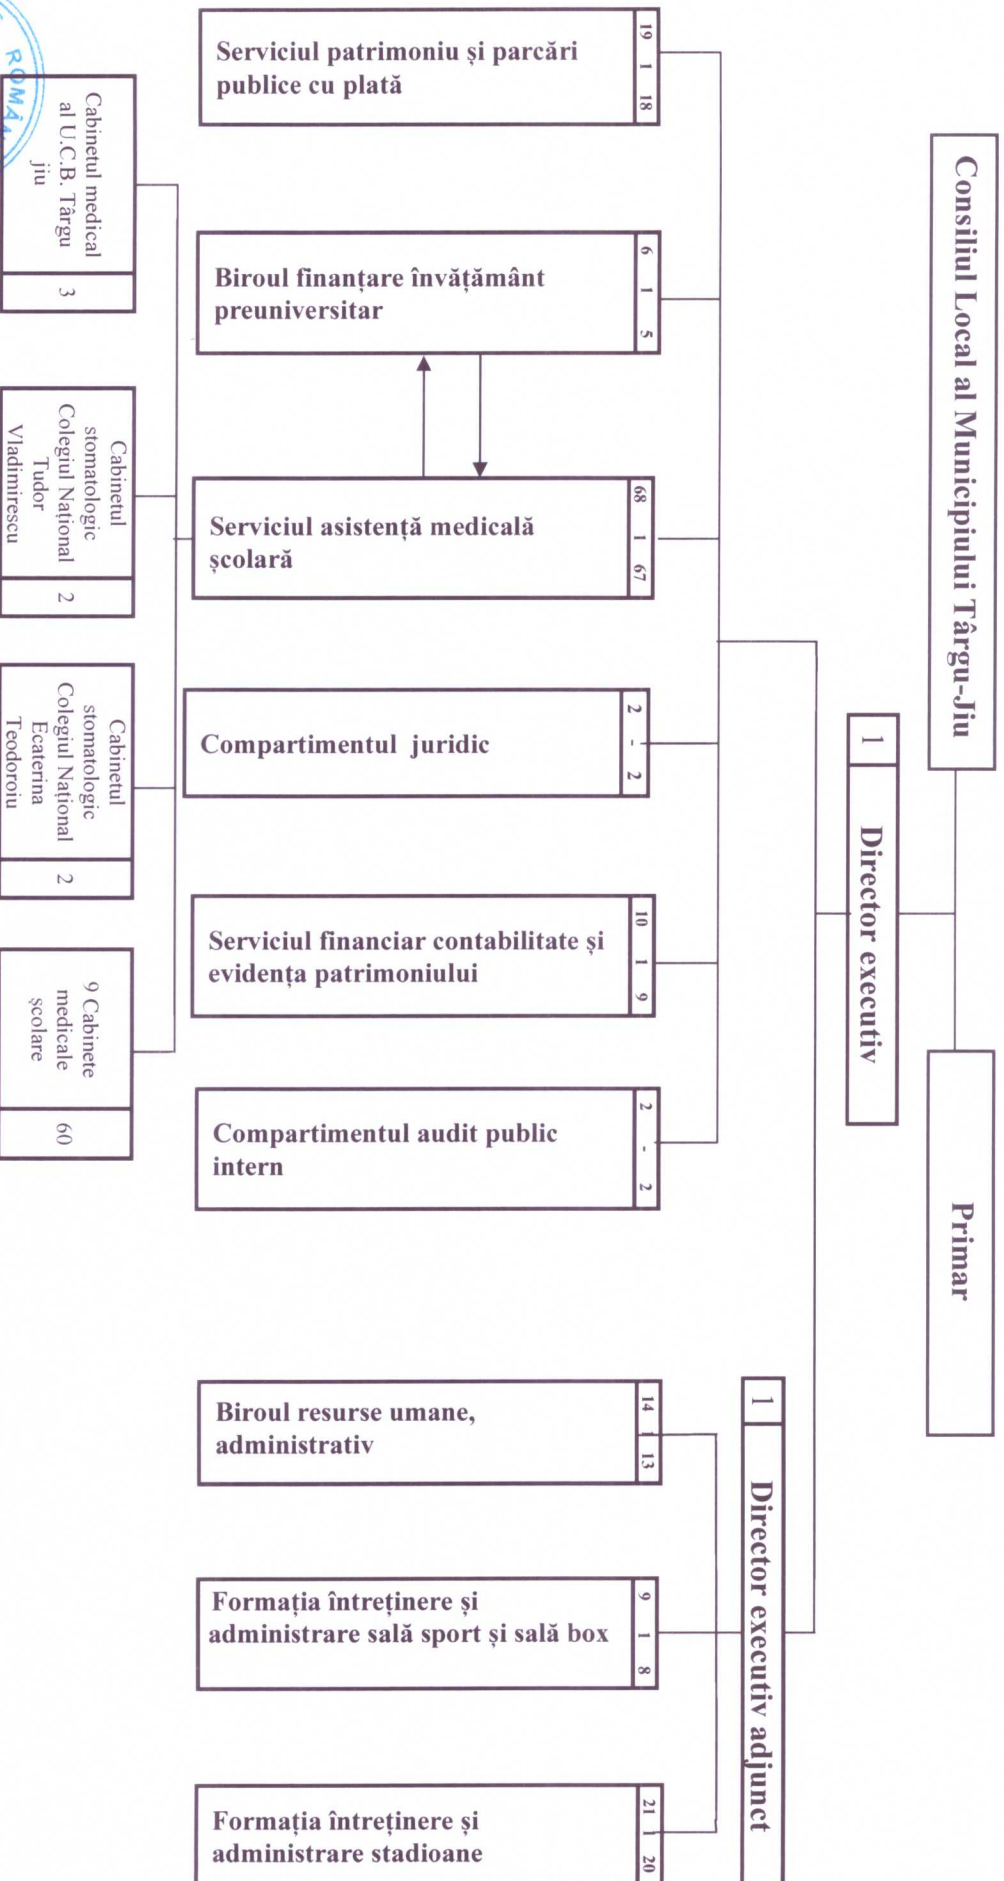

**ORGANIGRAMĂ
DIRECȚIEI PUBLICE DE PATRIMONIU TÂRGU JIU**

TOTAL	153
1. Funcții publice:	31
- de conducere	6
- de execuție	25
2. Personal contractual:	122
- de conducere	3
- de execuție	119

ROMÂNIA
JUDEȚUL GORJ
MUNICIPIUL TÂRGU JIU
CONSILIUL LOCAL

PREȘEDINTE DE ȘEDINȚĂ
Grigore Udrescu

CONTRASEMNEAZĂ,
SECRETAR,
Grigore Jianu